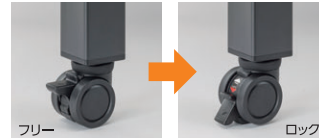

■脚タイプ

●リフトロックキャスター脚タイプ

リフトアップすることで、テーブルを確実に固定できるリフトロックキャスターをお選びいただけます。